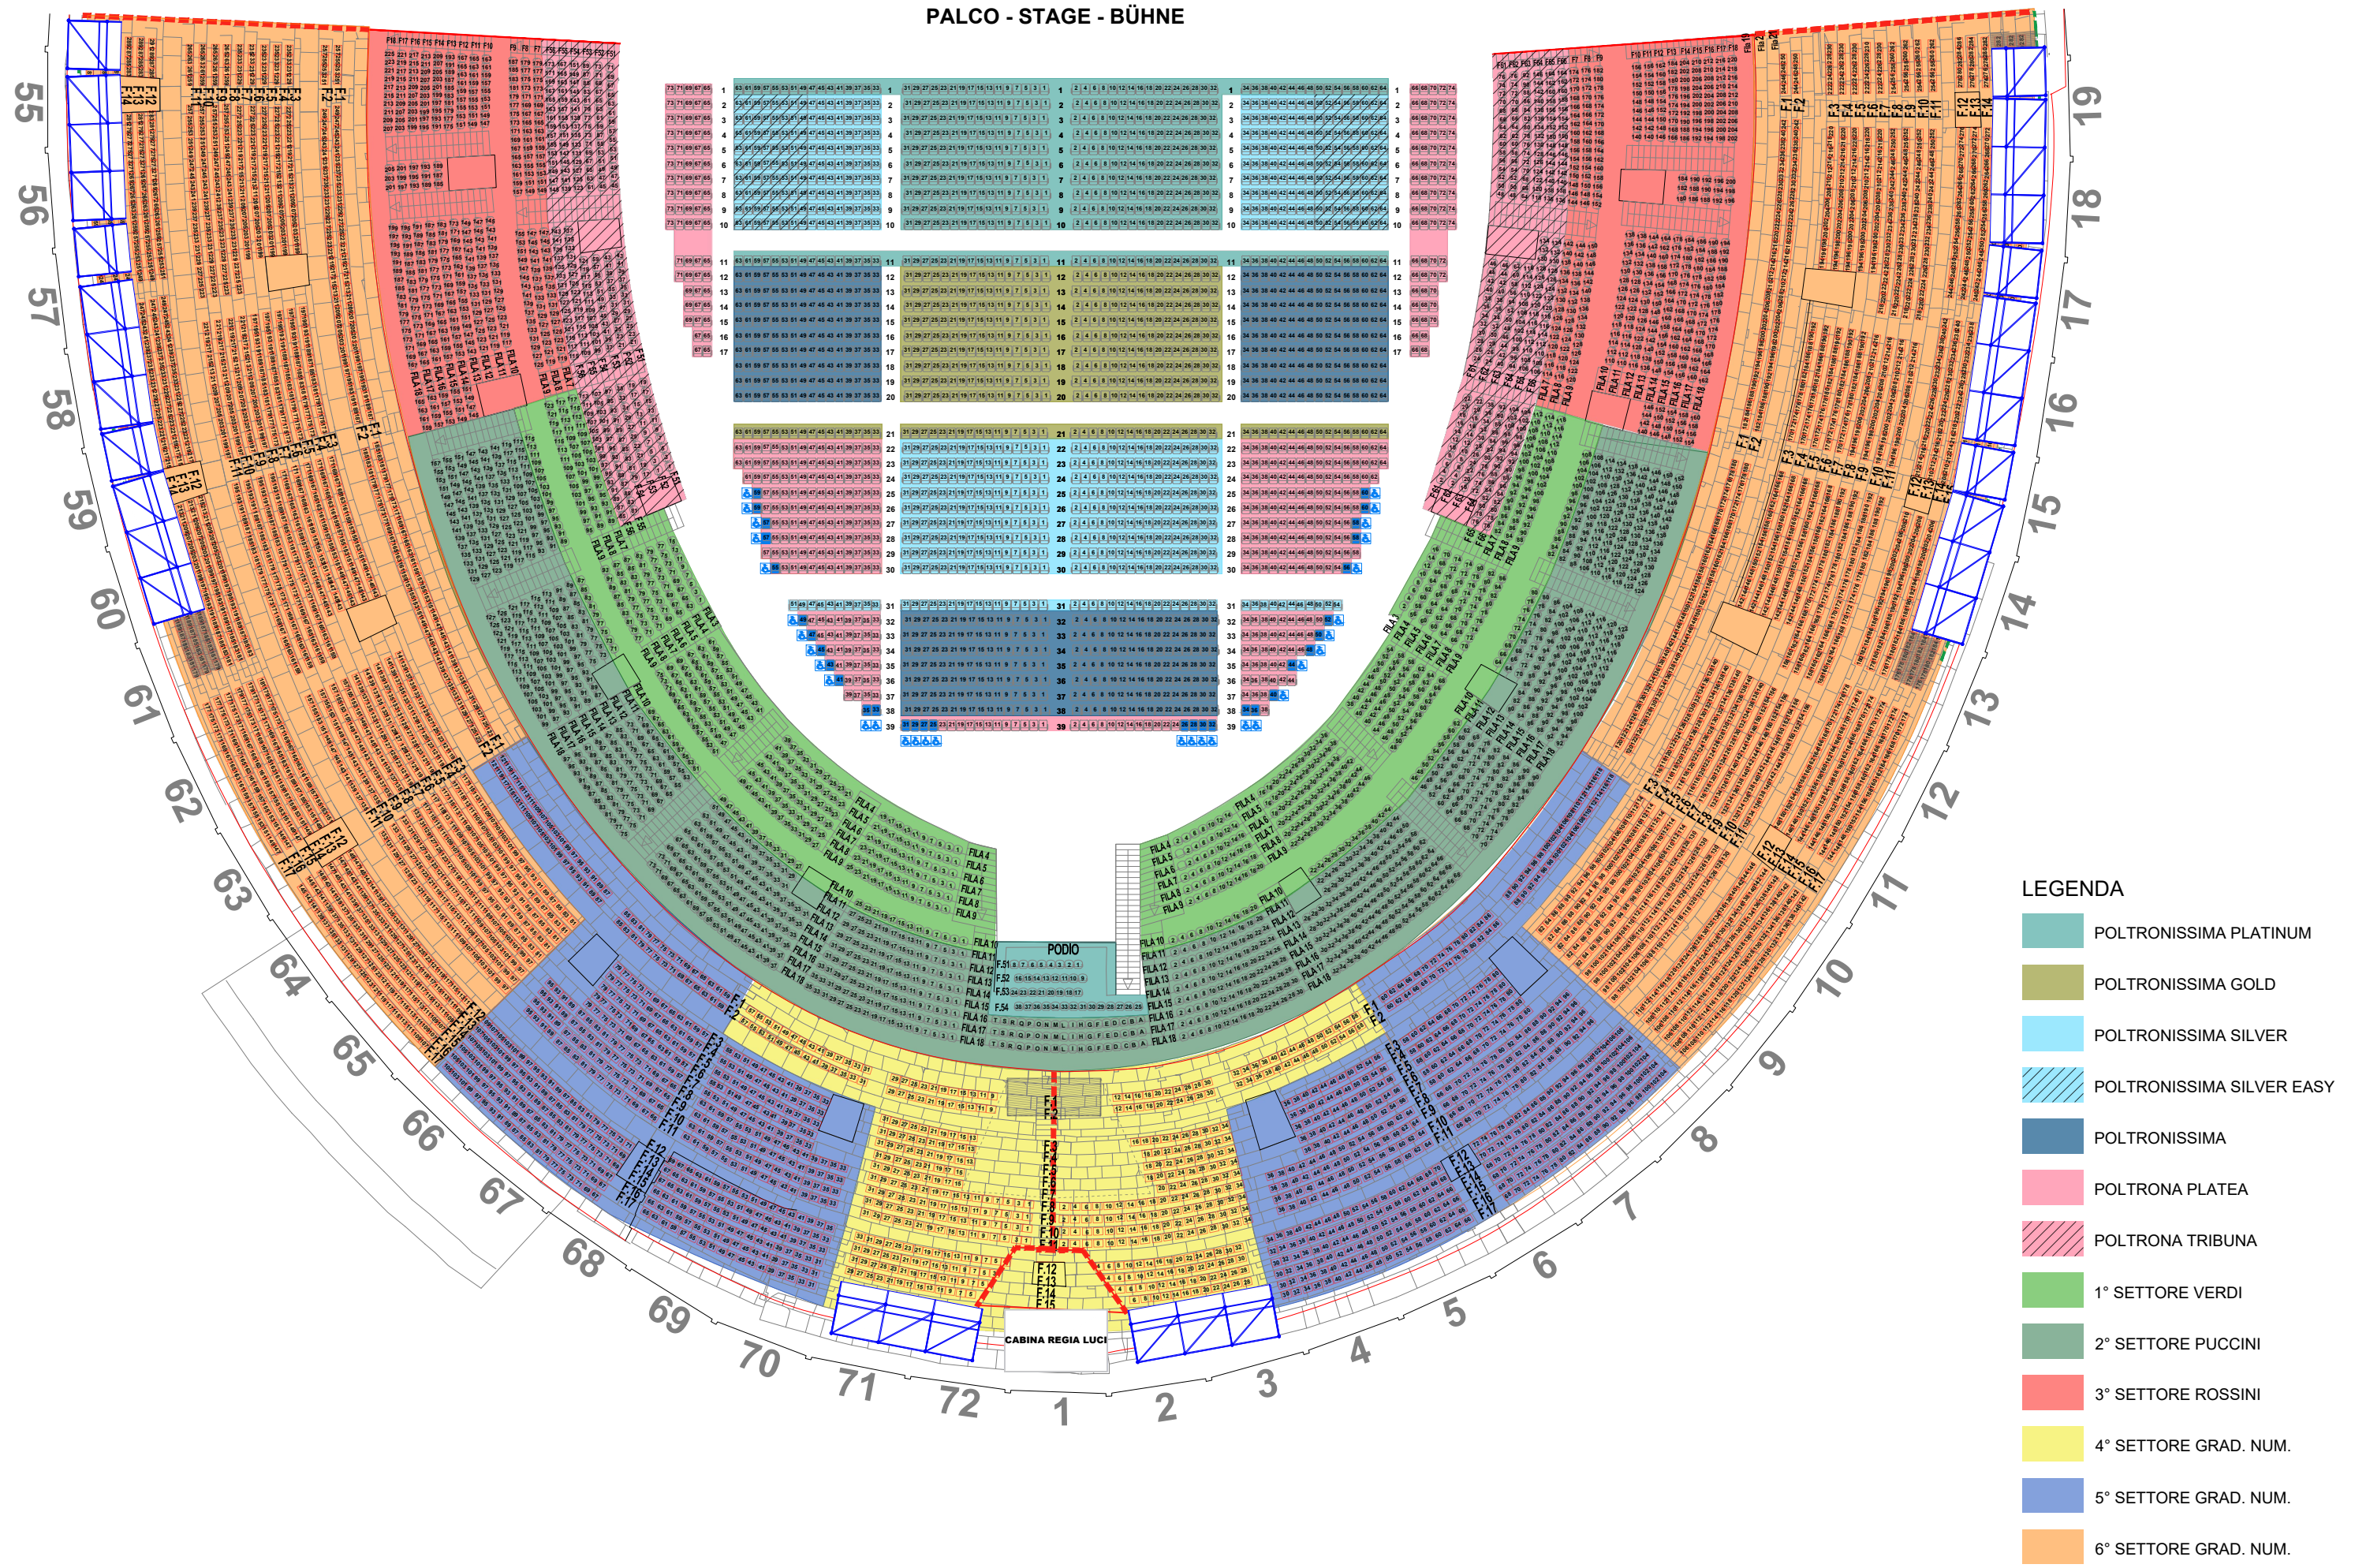

PALCO - STAGE - BÜHNE

- LEGENDA**
- POLTRONISSIMA PLATINUM
 - POLTRONISSIMA GOLD
 - POLTRONISSIMA SILVER
 - POLTRONISSIMA SILVER EASY
 - POLTRONISSIMA
 - POLTRONA PLATEA
 - POLTRONA TRIBUNA
 - 1° SETTORE VERDI
 - 2° SETTORE PUCCINI
 - 3° SETTORE ROSSINI
 - 4° SETTORE GRAD. NUM.
 - 5° SETTORE GRAD. NUM.
 - 6° SETTORE GRAD. NUM.